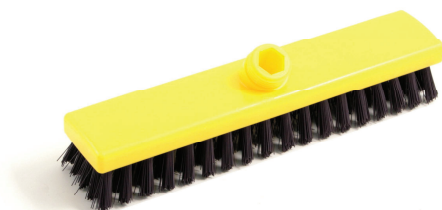

Bodenschrubber detect, gelb 8243153-Y

Produktdetails:

Gesamtlänge	300mm
Gesamtbreite	60mm
Besatzmaterial	Polyester PBT 0,60mm detect
Ausführung	Hart
Besatzhöhe	25mm
Durchmesser	/
Körpermaterial	Polypropylen
Arbeitstemperatur	Bis max. 120°
Verformungstemperatur	140°
Wasserdurchlauf	Nein
Six-Safe-Stielverbindung	Ja
Verpackungseinheit	6 Stück
Nettogewicht	0,409kg
EAN-Nummer	4052537014827
Zolltarifnummer	96039099